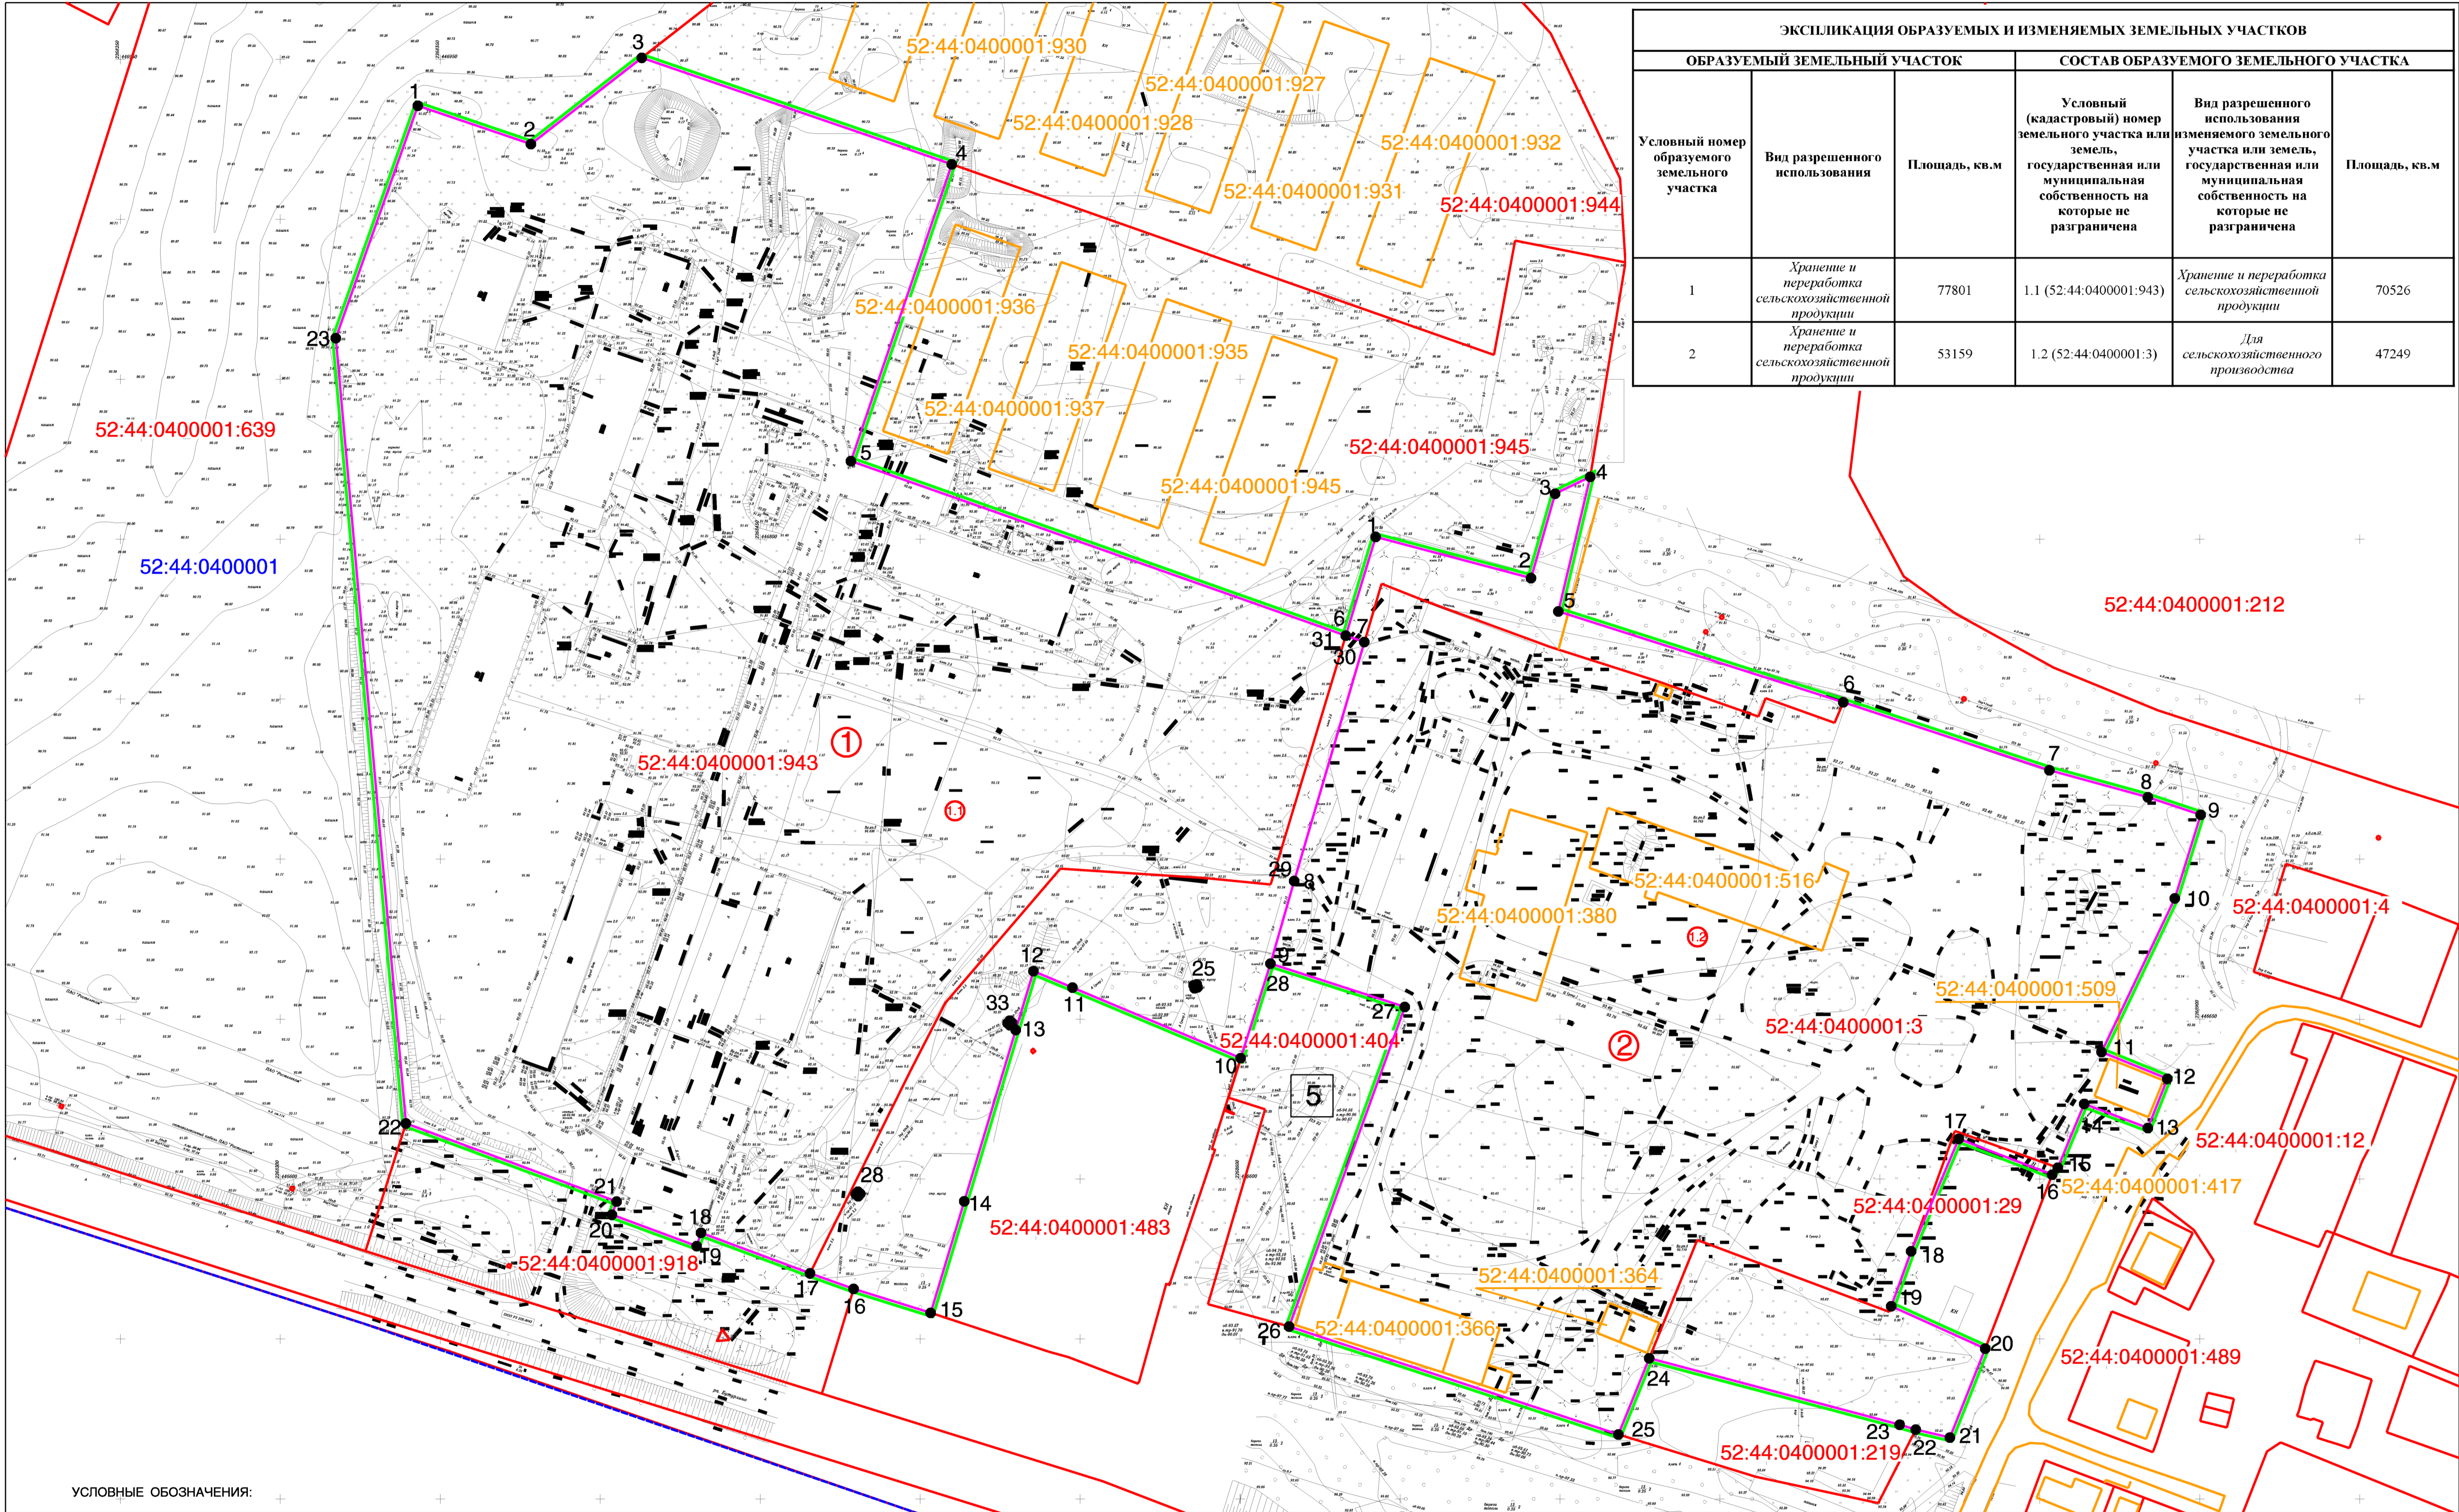

ЭКСПЛИКАЦИЯ ОБРАЗУЕМЫХ И ИЗМЕНЯЕМЫХ ЗЕМЕЛЬНЫХ УЧАСТКОВ					
ОБРАЗУЕМЫЙ ЗЕМЕЛЬНЫЙ УЧАСТОК			СОСТАВ ОБРАЗУЕМОГО ЗЕМЕЛЬНОГО УЧАСТКА		
Условный номер образуемого земельного участка	Вид разрешенного использования	Площадь, кв.м	Условный (кадастровый) номер земельного участка или земель, государственная или муниципальная собственность на которые не разграничена	Вид разрешенного использования земельного участка или земель, государственная или муниципальная собственность на которые не разграничена	Площадь, кв.м
1	Хранение и переработка сельскохозяйственной продукции	77801	1.1 (52:44:0400001:943)	Хранение и переработка сельскохозяйственной продукции	70526
2	Хранение и переработка сельскохозяйственной продукции	53159	1.2 (52:44:0400001:3)	Для сельскохозяйственного производства	47249

УСЛОВНЫЕ ОБОЗНАЧЕНИЯ:

- - граница разработки проекта межевания территории
- - граница земельных участков по сведениям ЕГРН
- 52:44:0400001:3 - кадастровый номер земельного участка по сведениям ЕГРН
- - - - граница кадастрового квартала
- 52:44:0400001 - номер кадастрового квартала
- - обозначение контура здания
- 52:44:0400001:380 - кадастровый номер здания/сооружения по сведениям ЕГРН
- 1 ● - обозначение характерной точки образуемого земельного участка
- ① - обозначение границ образуемого земельного участка
- ① - обозначение условного номера образуемого земельного участка
- ①.1 - обозначение условного номера части исходного земельного участка, входящего в состав образуемого земельного участка

Изм. Кол.уч. Лист № док. Подпись Дата						28/1		
Выполнил: [Подпись]						Проект межевания территории в целях образования земельных участков путём перераспределения земельных участков с кадастровыми номерами 52:44:0400001:943, 52:44:0400001:3 и земель, государственная или муниципальная собственность на которые не разграничена		
[Подпись]						Основная (утверждаемая) часть		
[Подпись]						Страница 2 Листов 3		
[Подпись]						ООО "Аграт Агро" 2026 год		

Имя, № инв. Листы и дата Выходная таблица